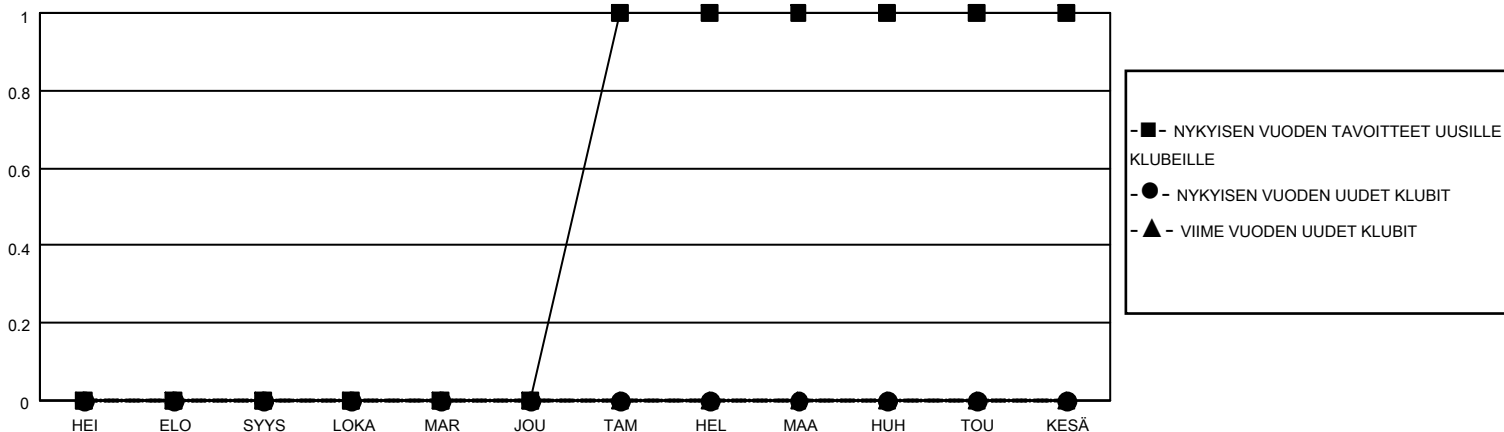

# MONTHLY MEMBERSHIP PROGRESS REPORT

SIJAINTI FINLAND

District 107 N

Results as of: 7/31/2023

Klubit				jäsentä			
TULOKSET 2023-2024				TULOKSET 2023-2024			
NELJÄNNES	UUDEN KLUBIN TAVOITE	UUDET KLUBIT	LOPETETUT KLUBIT	NELJÄNNES	JÄSENKASVUN NETTOTAVOITE	TOTEUTUNUT JÄSENKASVU	POISTETUT JÄSENET (mukaan lukien siirrot)
HEI/ELO/SYYS	0	0	0	HEI/ELO/SYYS	10	2	7
LOKA/MAR/JOU	0	0	0	LOKA/MAR/JOU	27	0	0
TAM/HEL/MAA	1	0	0	TAM/HEL/MAA	40	0	0
HUH/TOU/KESÄ	0	0	0	HUH/TOU/KESÄ	20	0	0

TAVOITTEET JA UUDET KLUBIT, KUMULATIIVINEN

TAVOITTEET JA JÄSENET, KUMULATIIVINEN

LAKKAUTETUT KLUBIT: 0

ERONNEET JÄSENET

KUOLLUT	1
KLUBI LAKKAUTETTU	0
MUU	6
<b>YHTEENSÄ</b>	<b>7</b>

1 CLUBS OF 69 LISÄNNYT YHDEN TAI USEAMMAN UUTTA JÄSENTÄ