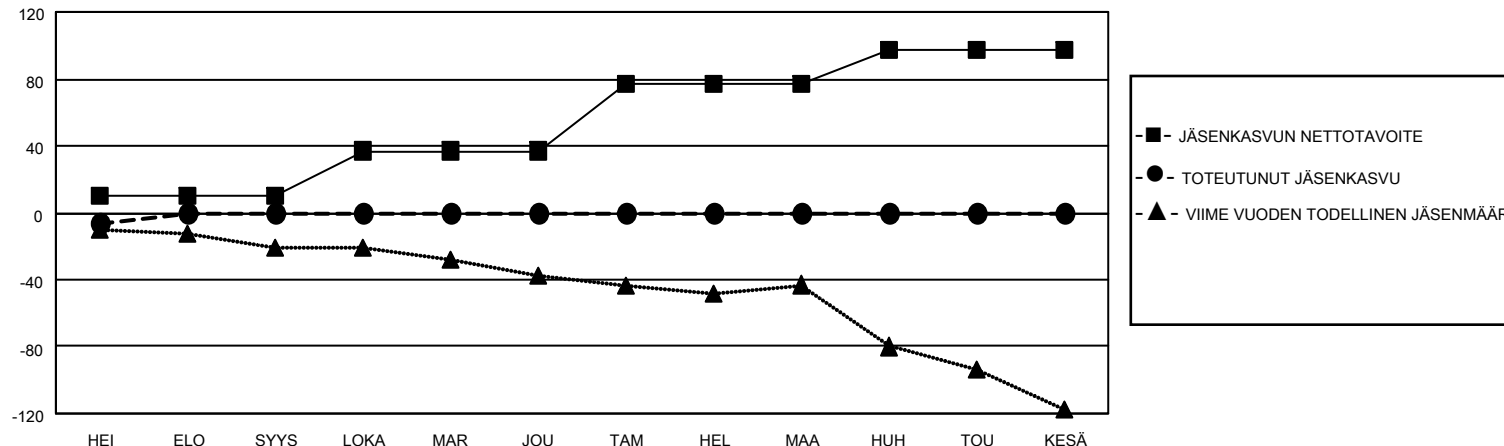

# MONTHLY MEMBERSHIP PROGRESS REPORT

SIJAINTI FINLAND

District 107 N

Results as of: 7/31/2023

Klubit				jäsentä			
TULOKSET 2023-2024				TULOKSET 2023-2024			
NELJÄNNES	UUDEN KLUBIN TAVOITE	UUDET KLUBIT	LOPETETUT KLUBIT	NELJÄNNES	JÄSENKASVUN NETTOTAVOITE	TOTEUTUNUT JÄSENKASVU	POISTETUT JÄSENET (mukaan lukien siirrot)
HEI/ELO/SYYS	0	0	0	HEI/ELO/SYYS	10	2	7
LOKA/MAR/JOU	0	0	0	LOKA/MAR/JOU	27	0	0
TAM/HEL/MAA	1	0	0	TAM/HEL/MAA	40	0	0
HUH/TOU/KESÄ	0	0	0	HUH/TOU/KESÄ	20	0	0

TAVOITTEET JA UUDET KLUBIT, KUMULATIIVINEN

TAVOITTEET JA JÄSENET, KUMULATIIVINEN

LAKKAUTETUT KLUBIT: 0

ERONNEET JÄSENET

KUOLLUT	1
KLUBI LAKKAUTETTU	0
MUU	6
<b>YHTEENSÄ</b>	<b>7</b>

1 CLUBS OF 69 LISÄNNYT YHDEN TAI USEAMMAN UUTTA JÄSENTÄ